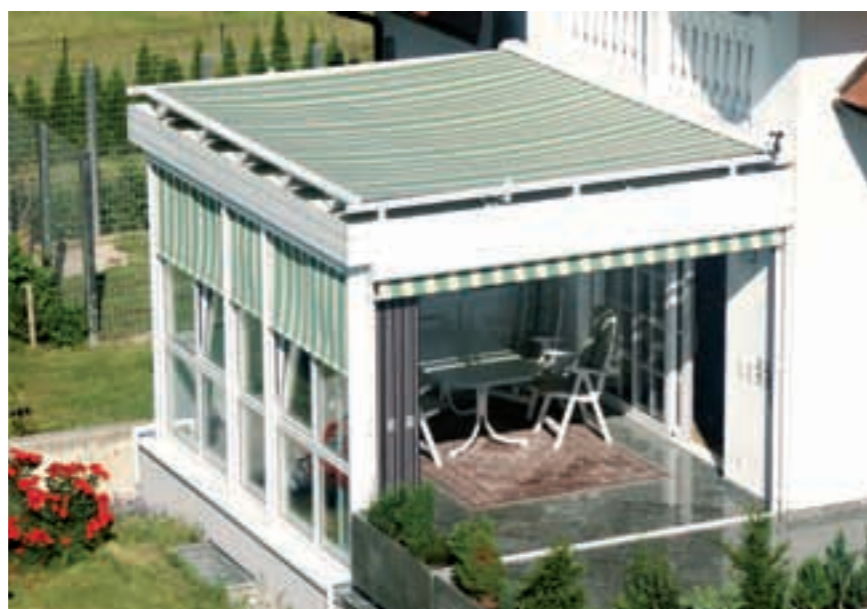

Höchster Bedienkomfort

Die Wintergarten-Markisen mit modernem Design, hohem Bedienkomfort und dauerhafter Zuverlässigkeit sind sehr gefragt. Sie sind auf Wintergärten und Terrassenüberdachungen abgestimmt und vereinen Qualität, Komfort und Ästhetik in jeweils einem Modell. Der bereits integrierte Motor fährt das stets gut gespannte Tuch über leicht laufende Rollen flüsterleise ein und aus.

Schafft Atmosphäre

Machen Sie Ihre Terrasse zu Ihrem ganz privaten Raum. Die Vertikal-Beschattung VertiTex lässt auf Ihrer Terrasse eine ungestörte Atmosphäre entstehen. Neugierige Blicke bleiben einfach draußen, während das licht- und luftdurchlässige Tuch die Verbindung zu Natur und Garten schafft. Eleganter, senkrechter Sicht- und Sonnenschutz für Ihre Terrasse oder Ihre Fenster heißt bei uns VertiTex. Das System ist leicht nachrüstbar, kann sehr variabel und vielseitig eingesetzt werden und harmonisiert hervorragend mit unseren Dächern.

Soltis 86 und 92

Die modernen Soltis-Tücher schaffen eine angenehm geschützte, helle Atmosphäre – gleichzeitig können Sie Ihre Umgebung auch durch das Tuch hindurch erkennen. Sonnenstrahlen und Blicke von draußen haben allerdings keine Chance ins Innere vorzudringen. Die Systeme mit Zip und Schienen dienen auch als Insektenschutz.

www.sommerdorf.at

Markise ist nicht gleich Markise die Qualität macht den Unterschied

Die Gelenkarm-Markisen von Sommerdorf sorgen nicht nur für angenehmen Schatten auf Balkon und Terrasse, sondern bestechen auch durch ausgefallene Technik und ästhetischem Design.

Die Gelenkarm-Markisen Typ 740 und 740 LB, 730 und 730 LB, 630 und 630 LB, 530 und 530 LB sind überall da, wo Schutz für das Tuch vorhanden ist, optimal eingesetzt.

Die Typen 650, 650 LB und 750 und 750 LB sind halbgeschlossene Gelenkarm-Markisen. Sie bieten optimalen Schutz für Tuch und Technik vor Regen und Verschmutzung.

Die neue Gelenkarm-Markise 700S ist speziell für die Einbausituation im Schacht geeignet. Durch die flexible Gestaltung (ohne oder mit Blende) lässt sie sich sichtbar oder unsichtbar in die Fassade integrieren.

Die neue Kassetten-Markise Typ 580 bietet mit ihrer kleinen, flachen Kassette und dem passgenauen Ausfallprofil die gelungene Kombination aus modernem Design und kompakter Bauweise. Die Gelenkarme sind mit einer Flexbandumlenkung ausgestattet.

Die Kassetten-Markise Typ 680 verbindet modernes Design mit kompromissloser Funktionalität zu einer außergewöhnlichen Kombination. Die flache Kassette wird vom passgenau anschließenden Fallprofil nach vorne abgerundet. Dies schützt das Markisentuch vor Schmutz und Regen.

Die eingebaute Tuchlagerschale und das passgenaue Frontprofil sorgen in Verbindung mit dem stabilen Gelenkarm für eine hervorragende Tuchspannung. Ein zusätzlich absenkbares Volant-Rollo im Ausfallprofil sorgt für Verschattung auch im senkrechten Bereich. Das Volant-Rollo ist sowohl mit Kurbel- als auch mit Elektroantrieb lieferbar. Bei Motorantrieb mit Komfort-Steuerung werden Markise und Volant-Rollo bequem über einen Funkhandsender bedient. Ein integrierter Windsensor ist bei Komfort-Ausführung immer inklusive.