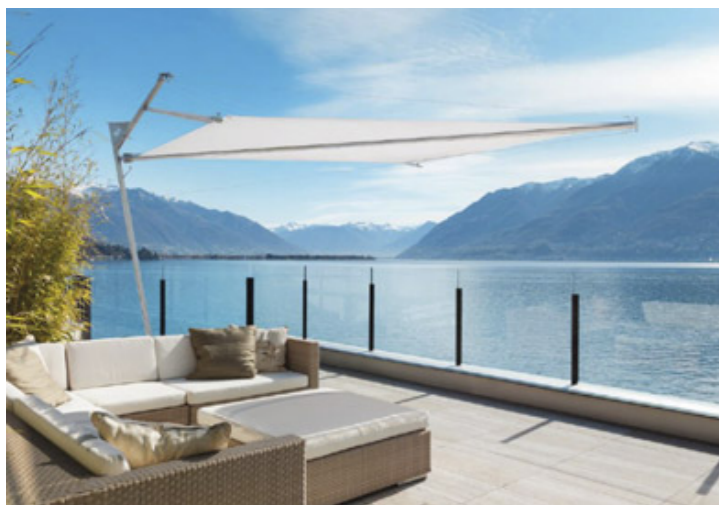

## Genießen Sie die Lebensqualität im Wintergarten von Sommer

**NUTZEN SIE DEN 360°-RUNDGANG – TREFFEN SIE UNS AUF MESSEN**

### Lamellendach und Sonnensegel

Unsere Lamellendächer und Sonnensegel sind eine Augenweide. Beim Lamellendach entscheiden Sie allein, wie weit Sie die Lamellen öffnen oder schließen. Je nachdem erleben Sie unterschiedliche Licht- und Schattenspiele.

**Wetterunabhängig genießen**  
 Die Perea Pergola-Markisen überzeugen dank innovativer Stoffqualitäten und sind damit nicht nur der ideale Schutz vor Sonne, sondern auch vor Regen. Dank der stabilen Konstruktion ist jederzeit ein optimaler Wetzerschutz gegeben – auch wenn es mal etwas stürmisch wird. Die Vielfalt an Designs und Farben sowie die zahlreichen Extras garantieren Ihnen ein Maximum an Gestaltungsfreiheit und Bedienkomfort.